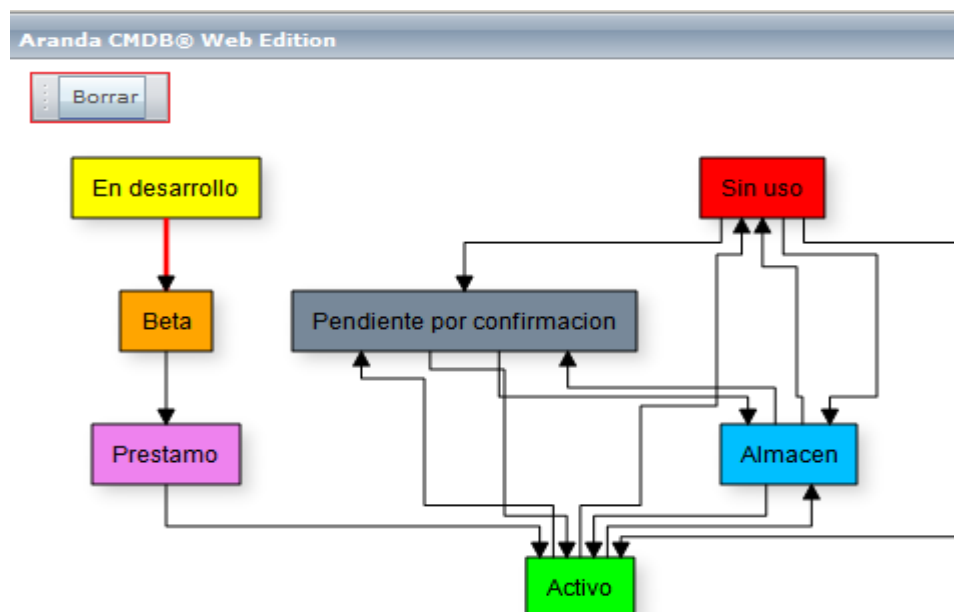

**DESCRIPCION DE CADA ERROR CORREGIDO****Caso 8226:**

- ✓ Se realiza ajuste en el árbol de categorías de la consola Web para que no se muestre el símbolo (+) si una categoría no tiene sub nodos.

**Caso 9431:**

- ✓ Se realiza ajuste en la consola CMDB Windows para que en la edición de los CI's permita adjuntar y/o borrar archivos que contengan caracteres especiales.

**Caso 9458:**

- ✓ Se realiza corrección para que el botón **Nuevo** de la pestaña proveedores aparezca siempre activo.

**Caso 9480:**

- ✓ Se realiza ajuste en los permisos de visualización de CI's, es decir, un usuario que contenta los permisos: APPLICATION EXECUTE, VIEW CONFIGURATION ITEMS, VIEW SUMMARY, no puede realizar acciones diferentes a visualizar la información de los CI's

**Caso 9581:**

- ✓ Se soluciona falla al tratar de eliminar una transición entre estados, se aclara que para realizar este procedimiento se debe seleccionar la transición y luego dar clic en el botón *Borrar* por último confirmar los cambios. A continuación se muestra pantallazo del procedimiento: